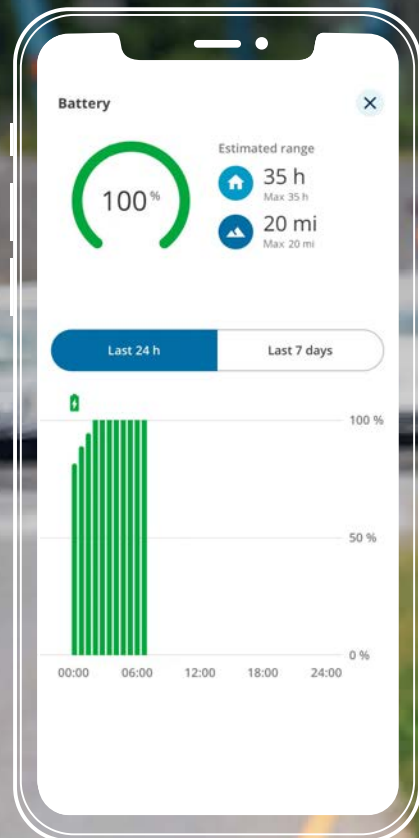

# 2021 M-Series

Hechas para más

permobil

El estado de la batería y el rango de viaje lo ayudan a saber qué tan lejos puede llegar

El mapa integrado ilustra el comportamiento de los viajes realizados

MyPermobil

The smartphone app interface displays the following data:

Adjustment	Pos 1	Pos 2	Current Value
Tilt	7°	35°	35°
Recline	90°	115°	115°
Legrest	96°	135°	135°
Elevation	0.5"	0"	0"

Additional app features shown include a 'Seating' header, a 'Your current position' slider, and a summary bar at the bottom: '88 seat adjustments today' and 'Last 7 days average is 68'.