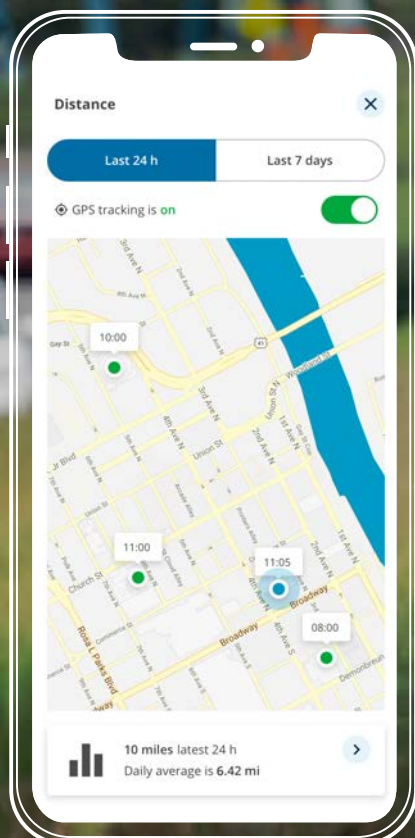

# 2021 M-Series

Hechas para más

permobil

El estado de la batería y el rango de viaje lo ayudan a saber qué tan lejos puede llegar

El mapa integrado ilustra el comportamiento de los viajes realizados

MyPermobil

The smartphone app interface displays the following data:

Adjustment	Pos 1	Pos 2	Current Value
Tilt	7°	35°	35°
Recline	90°	115°	115°
Legrest	96°	135°	135°
Elevation	0.5"	0"	0"

Additional app features shown include a 'Seating' header, a 'Your current position' slider, and a summary bar at the bottom: '88 seat adjustments today' and 'Last 7 days average is 68'.